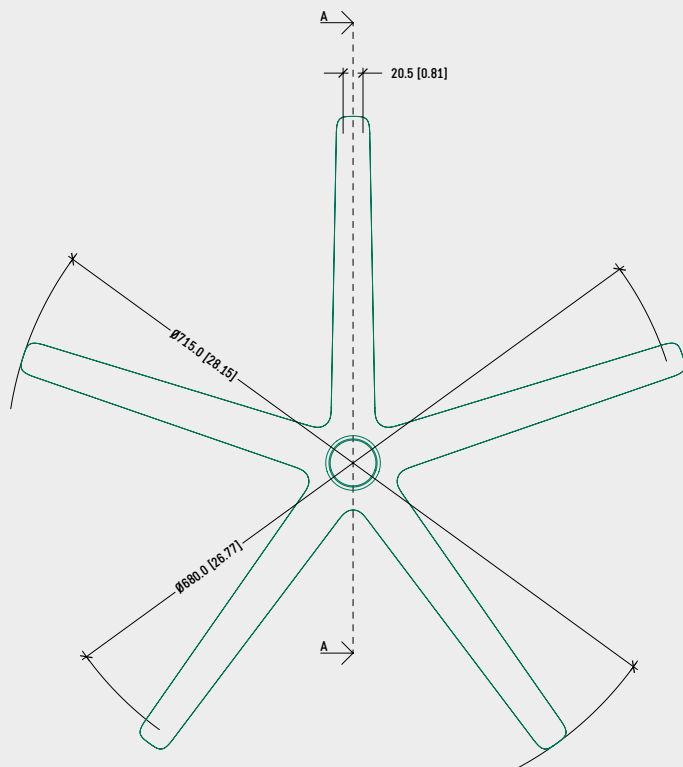

BASE DISPONIBILE  
IN DUE DIMENSIONI:  
— Ø 715 mm  
— Ø 655 mm

## SPECIFICHE

TIPOLOGIA	Base a 5 razze
MATERIALE	Alluminio
DIAMETRO ESTERNO	— 715,0 mm — 655,0 mm
DIAMETRO FISSAGGIO RUOTE	— 680,0 mm — 620,0 mm
DIAMETRO CONO MORSE	50,0 mm
ALTEZZA CONIFICA	— 66,0 mm (Ø esterno 715 mm) — 63,5 mm (Ø esterno 655 mm)
COLORI / FINITURE	— Lucido / Verniciato nero — Verniciato nero
DESIGN	Alejandro Valdés

## DISEGNO TECNICO

## TREVI - 5 RAZZE - Ø 715 mm