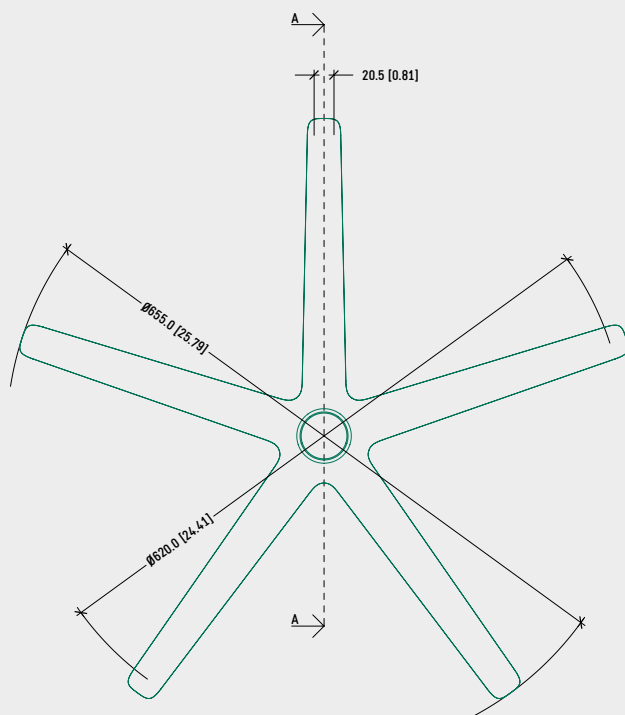

BASE DISPONIBILE  
IN DUE DIMENSIONI:  
— Ø 715 mm  
— Ø 655 mm

## NOTE

- Altezza conica: misurata da pavimento (senza l'ausilio di ruote o piedini) a Ø 50 mm del cono Morse.
- Per le basi in alluminio, la distanza minima raccomandata tra pistone gas e pavimento è di 15~20 mm.

## DISEGNO TECNICO

## TREVI - 5 RAZZE - Ø 655 mm