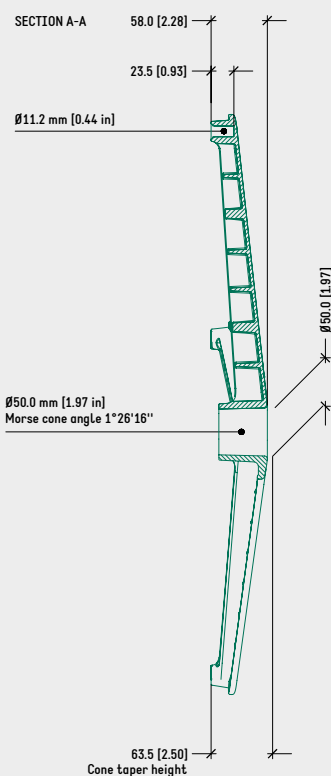

BASE DISPONIBILE  
IN DUE DIMENSIONI:  
— Ø 715 mm  
— Ø 655 mm

## SPECIFICHE

TIPOLOGIA	Base a 5 razze
MATERIALE	Alluminio
DIAMETRO ESTERNO	— 715,0 mm — 655,0 mm
DIAMETRO FISSAGGIO RUOTE	— 680,0 mm — 620,0 mm
DIAMETRO CONO MORSE	50,0 mm
ALTEZZA CONIFICA	— 66,0 mm (Ø esterno 715 mm) — 63,5 mm (Ø esterno 655 mm)
COLORI / FINITURE	— Lucido / Verniciato nero — Verniciato nero
DESIGN	Alejandro Valdés

## DISEGNO TECNICO

## TREVI - 5 RAZZE - Ø 655 mm