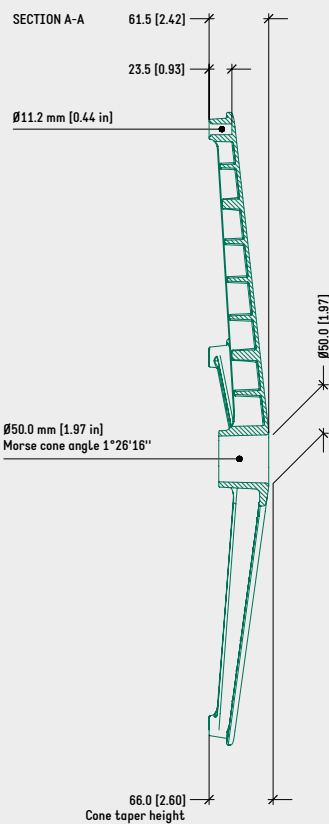

BASE DISPONIBILE  
IN DUE DIMENSIONI:  
— Ø 715 mm  
— Ø 655 mm

## SPECIFICHE

TIPOLOGIA	Base a 5 razze
MATERIALE	Alluminio
DIAMETRO ESTERNO	— 715,0 mm — 655,0 mm
DIAMETRO FISSAGGIO RUOTE	— 680,0 mm — 620,0 mm
DIAMETRO CONO MORSE	50,0 mm
ALTEZZA CONIFICA	— 66,0 mm (Ø esterno 715 mm) — 63,5 mm (Ø esterno 655 mm)
COLORI / FINITURE	— Lucido / Verniciato nero — Verniciato nero
DESIGN	Alejandro Valdés

## DISEGNO TECNICO

## TREVI - 5 RAZZE - Ø 715 mm